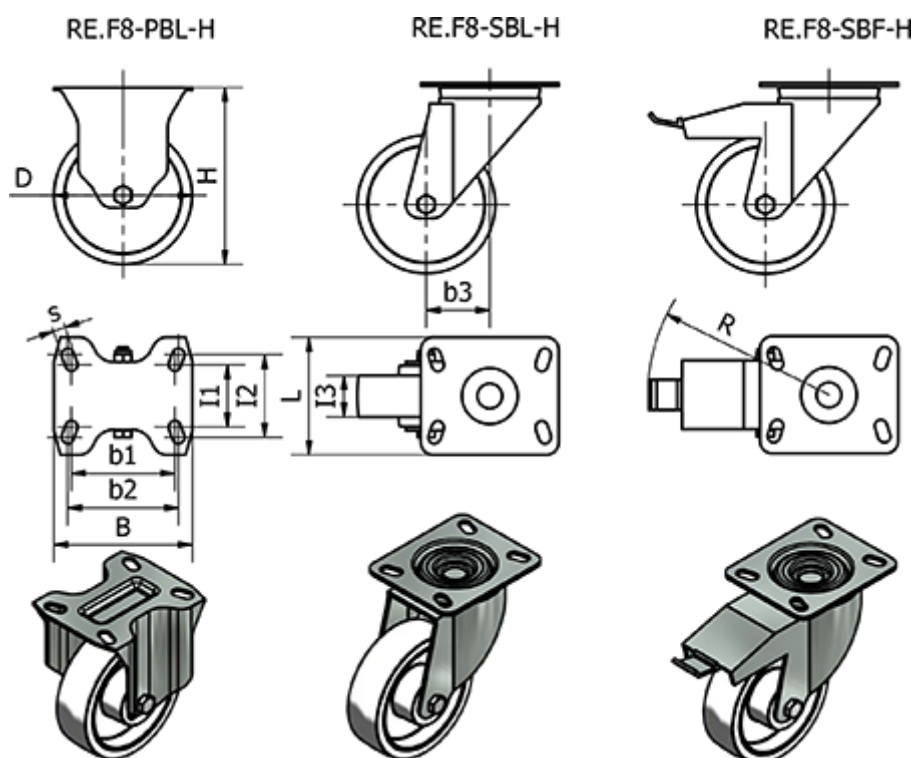

Varenummer: 2314450934
 Beskrivelse: E+G kunststof hjul
 RE.F8-200-SBL-H - Drejeligt konsol u/bremse i Galvaniseret stål

Mål

B	= 140	I2	= 87	Vægt (g) = 3110
b1	= 105	I3	= 50	
b2	=	Kode	= 450934	
b3	= 70	L	= 110	
D	= 200	R	= 156	
Dynamisk belastning (N)	= -	Rullemodstand (N)	= 4550	
H	= 250	s	= 11	
I1	= 73	Type	= RE.F8-200-SBL-H	